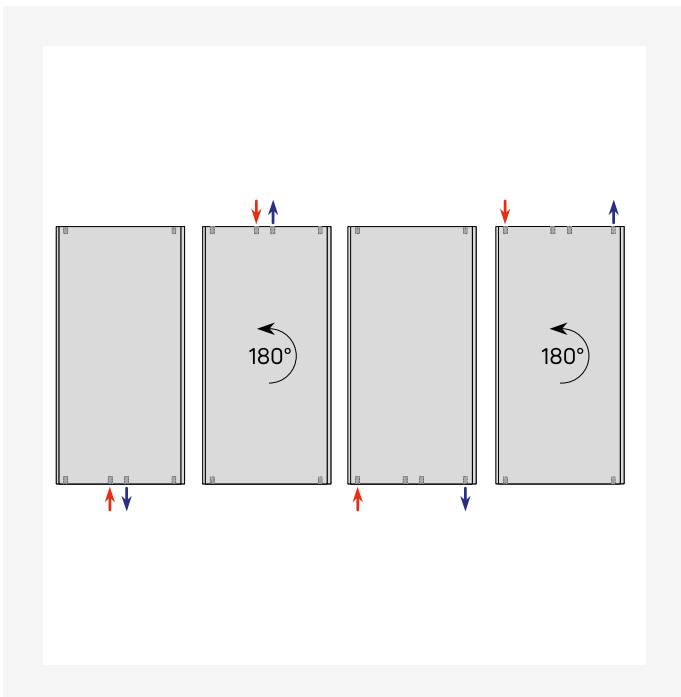

Sources

DimensionalDrawing - New_Tinos V rear view

DimensionalDrawing - New_Tinos V top view

DimensionalDrawing - New_Tinos V top view

DimensionalDrawing - New_Tinos V-Paros V side view

Sources

DimensionalDrawing - New_Tinos V-Paros V side view

DimensionalDrawing - New_Tinos V front view

DimensionalDrawing - Verticals connection options

DimensionalDrawing - Tinos V, type 21, top view

Sources

DimensionalDrawing - Tinos V, front view

DimensionalDrawing - Tinos V, back view

1800

HAUTEUR 1800 mm	LONGEUR	PROFONDEUR	CODE ARTICLE	Régime (W) 45/35/20°C	Régime (W) 75/65/20°C	VOLUME (l)	EXPOSANT N	POIDS (kg)
Type 11								
	325	65	TVP111800325	365	720	2.6	1.26	21.0
	475	65	TVP111800475	524	1042	3.8	1.26	29.6
	625	65	TVP111800625	678	1355	4.9	1.27	38.1
Type 21								
	325	97	TVP211800325	449	955	4.8	1.29	32.3
	475	97	TVP211800475	637	1389	7.2	1.30	47.7
	625	97	TVP211800625	810	1812	9.7	1.31	63.1

1950

HAUTEUR 1950 mm	LONGEUR	PROFONDEUR	CODE ARTICLE	Régime (W) 45/35/20°C	Régime (W) 75/65/20°C	VOLUME (l)	EXPOSANT N	POIDS (kg)
Type 11								
	325	65	TVP111950325	393	767	2.9	1.26	22.5
	475	65	TVP111950475	560	1110	4.1	1.26	31.6
	625	65	TVP111950625	717	1444	5.4	1.27	40.8
	775	65	TVP111950775	865	1770	6.7	1.27	49.9
Type 21								
	325	97	TVP211950325	470	1008	5.2	1.29	34.8
	475	97	TVP211950475	674	1466	7.8	1.30	51.3
	625	97	TVP211950625	868	1913	10.4	1.30	67.9
	775	97	TVP211950775	1051	2351	13.0	1.31	84.4