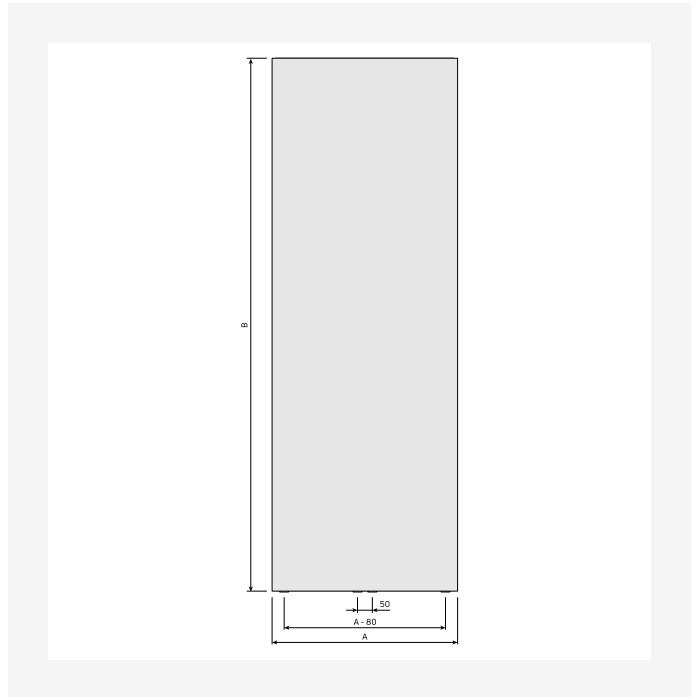

Sources

DimensionalDrawing - New_Tinos V rear view

DimensionalDrawing - New_Tinos V top view

DimensionalDrawing - New_Tinos V top view

DimensionalDrawing - New_Tinos V-Paros V side view

Sources

DimensionalDrawing - New_Tinos V-Paros V side view

DimensionalDrawing - New_Tinos V front view

DimensionalDrawing - Verticals connection options

DimensionalDrawing - Tinos V, type 21, top view

Sources

DimensionalDrawing - Tinos V, front view

DimensionalDrawing - Tinos V, back view

1800

HAUTEUR 1800 mm	LONGEUR	PROFONDEUR	CODE ARTICLE	Régime (W) 45/35/20°C	Régime (W) 75/65/20°C	VOLUME (l)	EXPOSANT N	POIDS (kg)
Type 11								
	325	65	TVP111800325	365	720	2.6	1.26	21.0
	475	65	TVP111800475	524	1042	3.8	1.26	29.6
	625	65	TVP111800625	678	1355	4.9	1.27	38.1
Type 21								
	325	97	TVP211800325	449	955	4.8	1.29	32.3
	475	97	TVP211800475	637	1389	7.2	1.30	47.7
	625	97	TVP211800625	810	1812	9.7	1.31	63.1

1950

HAUTEUR 1950 mm	LONGEUR	PROFONDEUR	CODE ARTICLE	Régime (W) 45/35/20°C	Régime (W) 75/65/20°C	VOLUME (l)	EXPOSANT N	POIDS (kg)
Type 11								
	325	65	TVP111950325	393	767	2.9	1.26	22.5
	475	65	TVP111950475	560	1110	4.1	1.26	31.6
	625	65	TVP111950625	717	1444	5.4	1.27	40.8
	775	65	TVP111950775	865	1770	6.7	1.27	49.9
Type 21								
	325	97	TVP211950325	470	1008	5.2	1.29	34.8
	475	97	TVP211950475	674	1466	7.8	1.30	51.3
	625	97	TVP211950625	868	1913	10.4	1.30	67.9
	775	97	TVP211950775	1051	2351	13.0	1.31	84.4