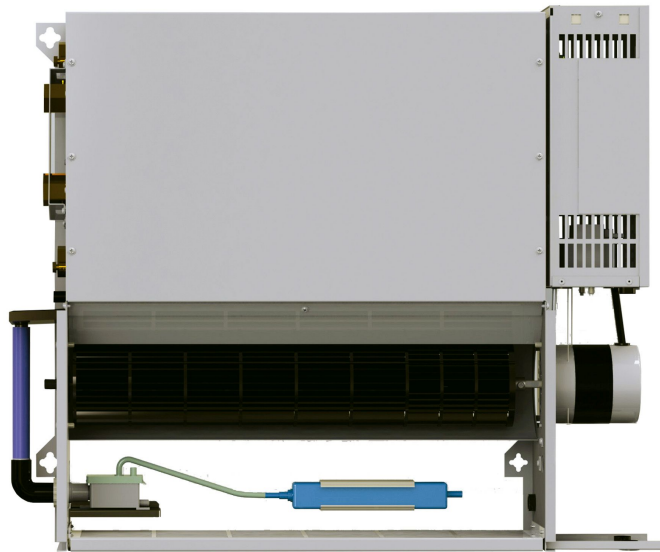

iVector/Vido siurblių kompleksas

Lithuania - Purmo

- Paprasta montuoti
- Ilgesnis sistemos tarnavimo laikas
- Platus suderinamumas
- Energiškai efektyvus
- iVector/Vido siurblio kompleksas

Aprašymas

iVector/Vido siurblių komplektas užtikrina efektyvų šildymo ir vėsinimo sistemų darbą, puikiai integruojasi su reversiniais šilumos siurbliais ir įvairiomis vamzdžių konfigūracijomis; komplekte termiškai valdomi vožtuvai, uždarymo vožtuvai ir šalto vandens izoliacija, lengva montuoti ir prižiūrėti, užtikrina ilgalaikį efektyvumą.

Taikymo sritis

iVector/Vido siurblių komplektas skirtas šildymo ir vėsinimo HVAC sistemoms. Tinka gyvenamųjų ir komercinių pastatų instaliacijoms, suderinamas su reversiniais šilumos siurbliais, veikia tiek 2-, tiek 4-vamzdžių sistemose. Užtikrina efektyvią cirkuliaciją abiem režimais.

iVector/Vido siurblio komplektas skirtas HVAC sistemų optimizavimui gyvenamuosiuose ir komerciniuose pastatuose, užtikrinant efektyvų šildymą ir vėsinimą. Komplektą sudaro termoelektriniai valdomi vožtuvai, uždarymo ventiliai ir izoliacija aušinimo vandeniui. Suderinamas su 2 ir 4 vamzdžių sistemomis, taip pat reversiniais šilumos siurbliais. Montavimui naudoti G 3/4 jungtis ir vadovautis pridėtomis schemomis. Reguliari priežiūra apima sandarumo patikrą ir laisvą oro srautą grotose. Komplektacija tinkama įvairioms eksploataavimo sąlygoms, gerina sistemos efektyvumą ir ilgaamžiškumą.