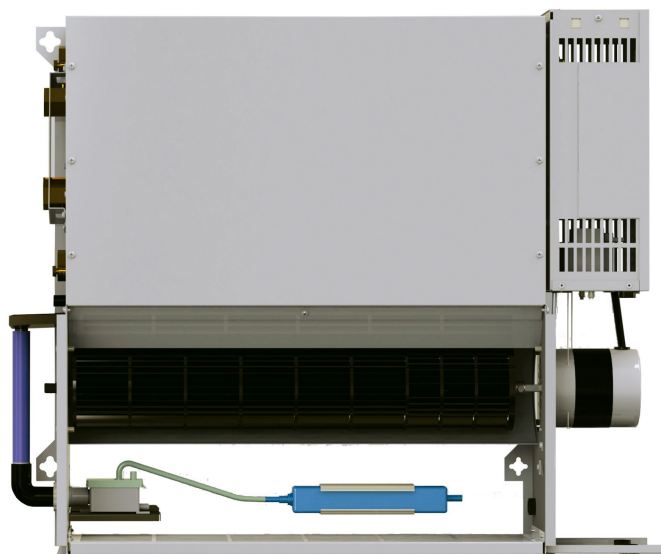

## iVector/Vido siurblių kompleksas

Lithuania - Purmo

- Paprasta montuoti
- Ilgesnis sistemos tarnavimo laikas
- Platus suderinamumas
- Energiškai efektyvus
- iVector/Vido siurblio kompleksas

## **Aprašymas**

iVector/Vido siurblių komplektas užtikrina efektyvų šildymo ir vėsinimo sistemų darbą, puikiai integruojasi su reversiniais šilumos siurbliais ir įvairiomis vamzdžių konfigūracijomis; komplekte termiškai valdomi vožtuvai, uždarymo vožtuvai ir šalto vandens izoliacija, lengva montuoti ir prižiūrėti, užtikrina ilgalaikį efektyvumą.

## **Taikymo sritis**

iVector/Vido siurblių komplektas skirtas šildymo ir vėsinimo HVAC sistemoms. Tinka gyvenamųjų ir komercinių pastatų instaliacijoms, suderinamas su reversiniais šilumos siurbliais, veikia tiek 2-, tiek 4-vamzdžių sistemose. Užtikrina efektyvią cirkuliaciją abiem režimais.

## **Recepto teksto specifikacijos**

iVector/Vido siurblio komplektas skirtas HVAC sistemų optimizavimui gyvenamuosiuose ir komerciniuose pastatuose, užtikrinant efektyvų šildymą ir vėsinimą. Komplektą sudaro termoelektriniai valdomi vožtuvai, uždarymo ventiliai ir izoliacija aušinimo vandeniui. Suderinamas su 2 ir 4 vamzdžių sistemomis, taip pat reversiniais šilumos siurbliais. Montavimui naudoti G 3/4 jungtis ir vadovautis pridėtomis schemomis. Reguliari priežiūra apima sandarumo patikrą ir laisvą oro srautą grotose. Komplektacija tinkama įvairioms eksploataavimo sąlygoms, gerina sistemos efektyvumą ir ilgaamžiškumą.