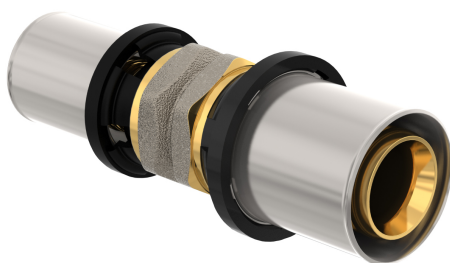

# CLEVERFIT radiaalne ühendusnippel

Estonia - Purmo

Link

---

---