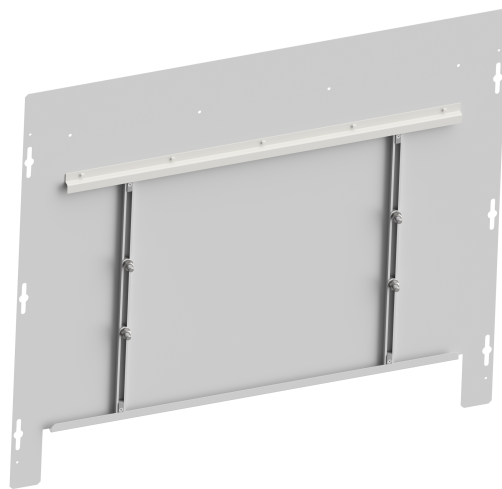

## Skapio durys

Lithuania - Purmo

- Reguliuojamas gylis
- Aukščio reguliuojamos kojelės
- Cinkuotas metalas
- Saugus užraktas
- Lygi konstrukcija

## Aprašymas

Galinė plieninė plokštė virštinkiniam skydeliui su bėgeliais ir varžtais kolektoriams montuoti.

## Taikymo sritis

Viršgipsinė paskirstymo spintos galinė plokštė tinkama montuoti plytų sienose, kurių storis nuo 80 iki 120 mm. Skirta naudoti gyvenamuosiuose ir komerciniuose pastatuose, ypač koridoriuose, drabužinėse ir katilinėse, kur reikalingas saugus kolektorių išdėstymas. Spinta turi reguliuojamą gylį ir aukščio reguliavimo kojas (0–100 mm). Cinkuoto metalo konstrukcija užtikrina atsparumą ir apsaugą nuo nešvarumų.

## Recepto teksto specifikacijos

Viršutinio montavimo skyriaus galinė plokštė — cinkuoto metalo elementas montavimui į 80–120 mm mūro sienas. Komplekte reguliuojamos 0–100 mm kojelės. Plastikinis rėmas ir RAL 9010 durys suteikia profesionalią išvaizdą. Skirtingų dydžių, tinka įvairiems kolektoriams, galimos papildomos spygnos.