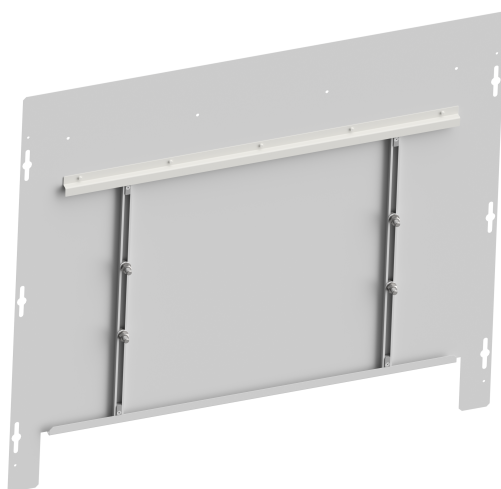

Skapja aizmugures plāksne

Latvia - Purmo

- Regulējams dziļums
- Augstuma regulējamas kājas
- Cinkots metāls
- Droša atslēga
- Līdzenais dizains

Apraksts

Aizmugurējā tērauda plāksne virsapmetuma skapim ar šinām un skrūvēm kolektoru montāžai.

Pielietojuma joma

Virsapmetuma sadales skapja aizmugures plāksne ir piemērota montāžai ķieģeļu sienās ar biezumu no 80 līdz 120 mm. Paredzēta lietošanai dzīvojamās un komerciālās ēkās, īpaši koridoros, garderobēs un katlu telpās, kur nepieciešama droša kolektoru izvietošana. Skapim ir regulējams dziļums un augstuma regulējamas kājas (0–100 mm). Cinkotā metāla konstrukcija nodrošina izturību un aizsardzību pret netīrumiem.

Recepšu teksta precizētāji

Virsapmetuma skapja aizmugures plāksne ir cinkota metāla elements, kas paredzēts montāžai 80–120 mm biezās mūra sienās. Komplektā iekļautas regulējamas kājas 0–100 mm precīzai nolīmeņošanai. Plastmasas rāmis un durvis RAL 9010 tonī nodrošina tīru un profesionālu izskatu. Skapis pieejams vairākos izmēros, piemērots dažādiem kolektoru tipiem un pieejams arī ar papildus slēdzeni drošībai. Konstrukcija nodrošina aizsardzību pret putekļiem un mehāniskiem bojājumiem.

Garantija

Specifikācija

Funkcija	Vienība	Vērtība
Etim Class		EC011449 - Grupas izplatītāja korpuss
Svars	Kilogram (kg)	2.23, 3.53
Krāsa		Balts
Platums	Millimetre (mm)	550, 900
Dziļums	Millimetre (mm)	10
RAL numurs		9016
Aizslēgu skaits		1
Materiāla kvalitāte		Cits
Materiāls		Tērauds
Augstums	Millimetre (mm)	0,7, 700
Virsmu apdare		Laka pārklāts
Kāju garums	Millimetre (mm)	100