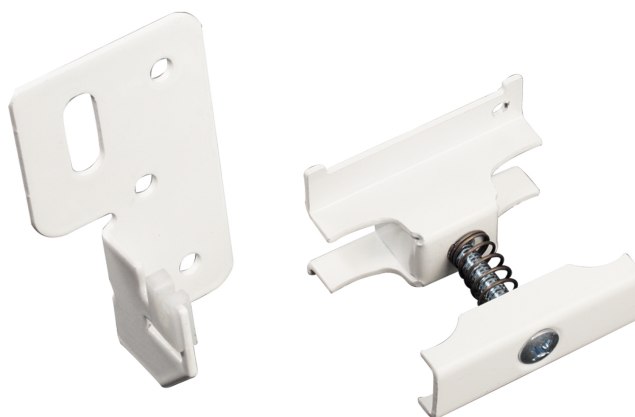

Fișa de date a produsului

9/11/2025

Decorative Radiators

Set suportți unghiulari

Romania - Vogel & Noot

- Rezistență sporită
- Ușor de instalat
- Disponibil într-o paletă largă

Descriere

Accesorii de montaj pentru radiatoarele din gama Delta LaserLine.

Domeniul de aplicare

Supporturile pentru coloane sunt proiectate pentru montarea radiatoarelor coloană pe pereți, potrivite pentru aplicații domestice și comerciale. Oferă fixare sigură și stabilă, rezistență la sarcini mari și adaptabilitate la variațiile pereților. Ideale pentru utilizare cu radiatoare coloană Purmo.